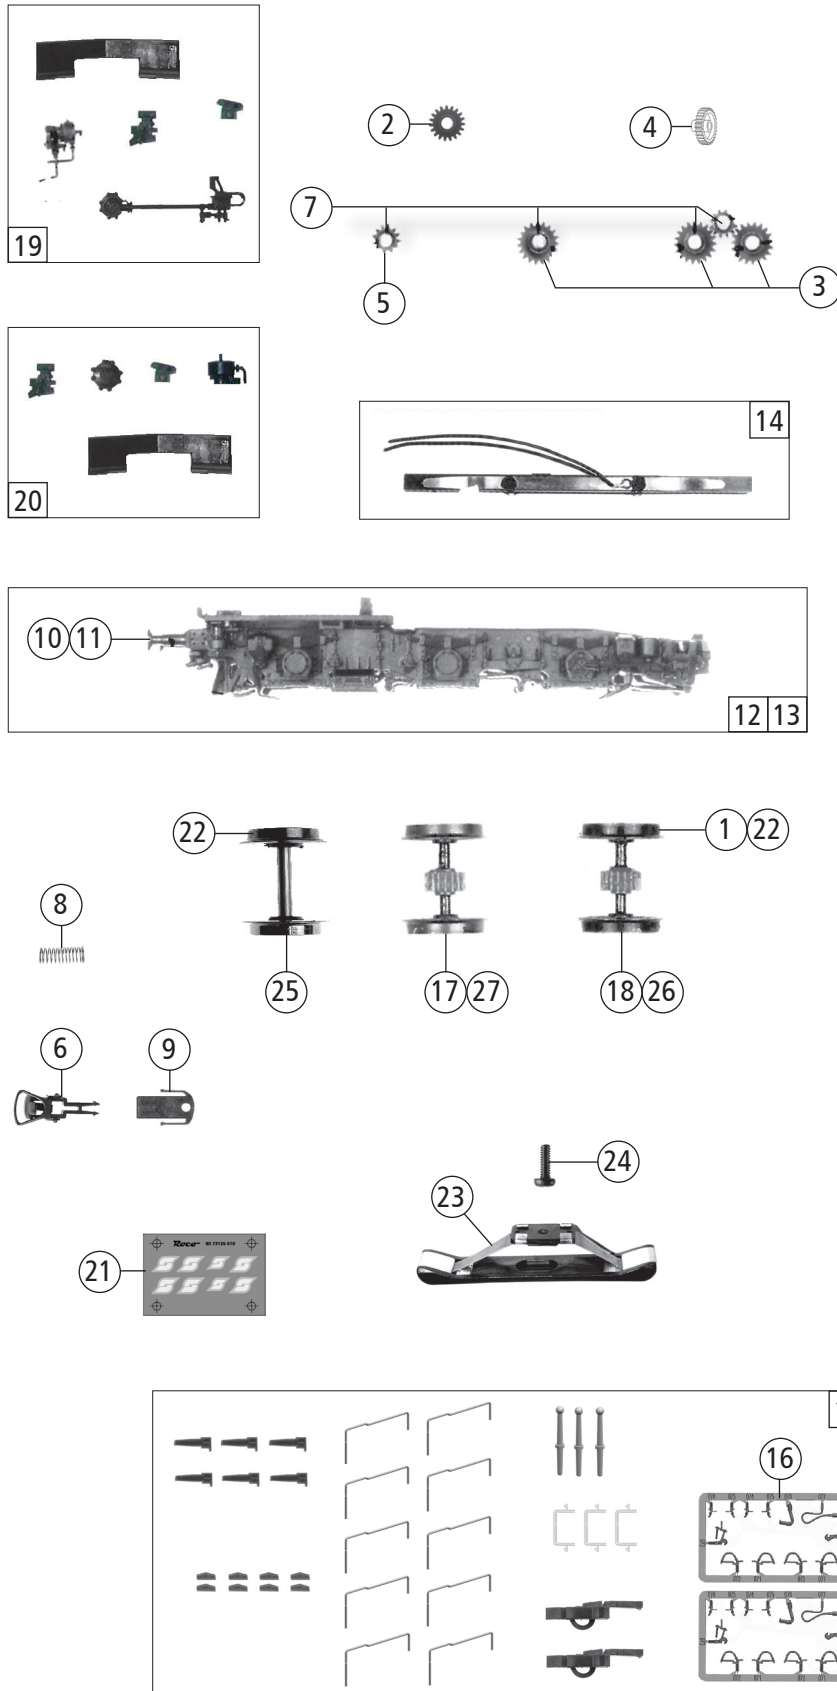

Pos. Nr. Pos. no.	Beschreibung Description	Art.-Nr. Art. no.	Preisgruppe Price bracket
73126	ÖBB Rh 1020	=	
73127		=	🔊
79127		~	🔊
1	Motor Motor	85102	28
2	GF-Schraube M2x8 GF-Screw M2x8	114923	3
3	Kardanschale Cardan bearing	87843	4
4	Kontaktfeder Contact spring	116876	3
5	Treppe Step	93080	4
6	Halteplatte Mounting plate	135686	11
7	Drehgestellhalter Holder for bogie	93084	11
8	Motoraufgabe Motor bearing	105054	4
9	Grundrahmen/Mittelteil Frame/Middle part	124579	16
10	Drehgestellschraube Bogie screw	85723	4
11	Scheibe Washer	86108	3
12	Achse 2,6 x 11,5 Axle 2,6 x 11,5	89701	3
13	Lager für Schneckenachse Bearing for worm axle	89749	6
14	Schneckendeckel Worm cover	93079	5
15	Getriebeboden Gear bottom	93085	11
16	Getriebe Gear	135695	11
17	Kardanwelle Cardan shaft	112920	3
18	Schneckensatz Worm set	112921	13
19	GF-Schraube M2x4 GF-Screw M2x4	114877	3
<b>AC - Wechselstrom</b>			
20	Getriebeboden AC Gear bottom AC	112759	11
<b>Sound</b>			
21	Sound-Steckdecoder - 22 Plux Sound decoder - 22 Plux	129000	39
22	Lautsprecher Loud speaker	129524	13
23	Lautsprecherbox Loud speaker box	134067	5