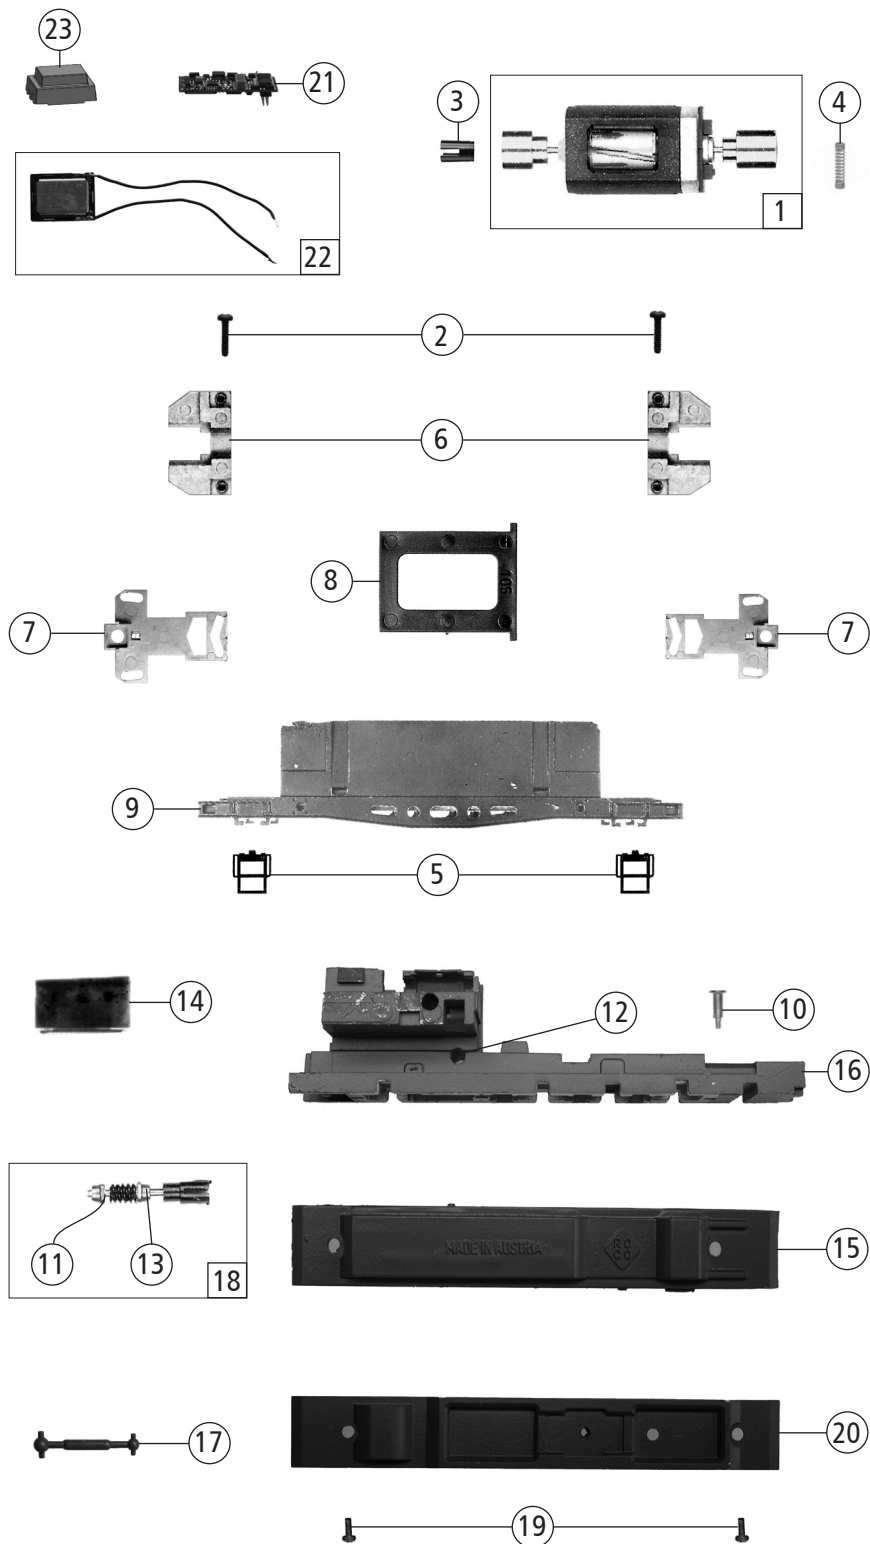

Pos. Nr. Pos.no.	Beschreibung Description	Art.-Nr. Art.no.	Preisgruppe Price bracket
1	Gehäuse kpl. 1020 027-7 Body assembly Loco no. 1020 027-7	145974	35
2	SK - Halteschraube SK - holding screw	136328	4
3	Platine komplett Printed circuit assembly	135833	26
4	Stützisolator Insulator	88001	3
5	Lokpfeife Loco whistle	88002	6
6	Lichtabdeckung Light cover	136535	4
7	Antenne - silber Antenna - silver	88030	5
8	Scheinwerferring Headlight ring	135376	4
9	Isolator kurz Insulator short	88008	3
10	TS - Isolatoren Part set - insulator	88018	10
11	Lichtnagel kurz Light nail short	135704	4
12	Lokführer Loco driver	89732	6
13	TS - Laufstege Part set roof gangway set	137381	8
14	Stirnfenster Front window	135838	5
15	Gasdruckschalter Gas pressure switch	88155	4
16	Seitenfenster abgerundet Side window rounded	93025	5
17	Hauptleitung rot lackiert Main wire, red	93086	6
18	TS - Gehäuse Part set body	145975	6
19	Stromabnehmerantrieb Pantograph drive	97883	3
20	Brückenstecker TVS PLUX-16 Jumper	133241	10
21	Führerstand Drivers cab	135839	6
22	Leitung 3 Line 3	105467	3
23	Lichtnagel Light nail	136563	3
24	LED - Platine komplett LED - Printed circuit assembly	135834	16
25	Stirnlichtring Front light ring	135068	5
26	GF-Schraube M2x5 mm GF-Screw M2x5 mm	114966	3
27	Stromabnehmer Pantograph	85377	19
28	Vorbaugehäuse 1 komplett Extension body 1 assembly	145978	18
29	Vorbaugehäuse 2 komplett Extension body 2 assembly	145979	18
30	Lichtnagel Light pin	135347	3
31	Scheibenwischer Screen wiper	136499	5
32	Lichtabdeckung Light cover	137383	4
33	Fenster-Windabweiser Window-deflectors	109393	3
34	Lichtnagel lang rot Light pin long red	135840	6
35	TS - Lichtnägeln Part set - light pins	135844	6
36	Seitenfenster eckig Side window angular	93076	3
37	Isolatorgruppe bedruckt Insulation group marked	131702	4